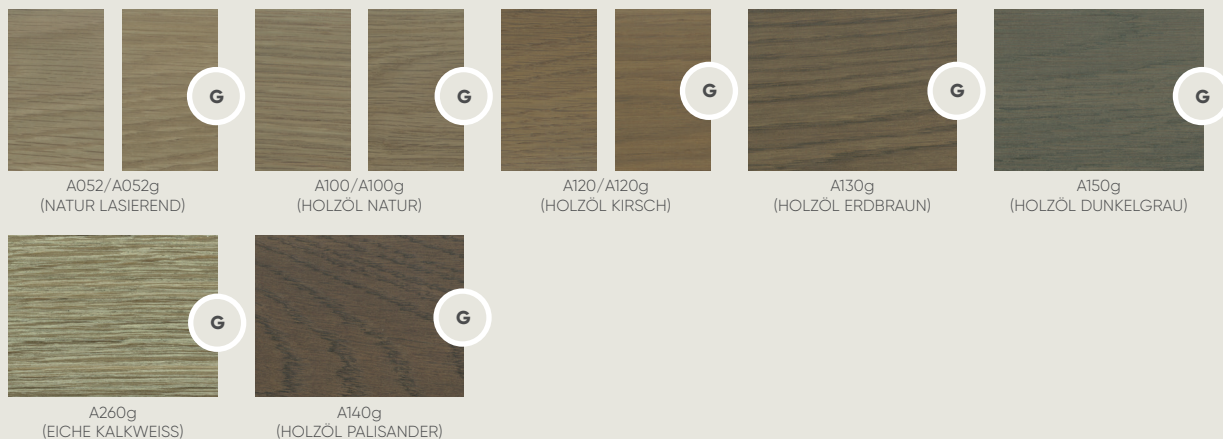

H010
(TEAK)

H011
(RAL 9016)

H012/H012g
(HOLZÖL NATUR)

HOLZ-ALU - NUR INNEN MÖGLICH

A052/A052g
(NATUR LASIEREND)

A100/A100g
(HOLZÖL NATUR)

A110/A110g
(HOLZÖL BAMBUS)

A120/A120g
(HOLZÖL KIRSCH)

A130g
(HOLZÖL ERDBRAUN)

A140g
(HOLZÖL PALISANDER)

A150g
(HOLZÖL DUNKELGRAU)

 = GEBÜRSTET

FARBKOLLEKTION

EICHE

HOLZ & HOLZ-ALU - INNEN & AUSSEN MÖGLICH

HOLZ-ALU - NUR INNEN MÖGLICH

ALU - HOLZSTRUKTUR

G = GEBÜRSTET

ALU – MATT

RAL 6005
(MOOSGRÜN)

DB703

RAL 7006
(BEIGEGRAU)

RAL 7016
(ANTHRAZITGRAU)

RAL 7045
(TELEGRAU 1)

RAL 8003
(LEHMBRAUN)

RAL 8007
(REHBRAUN)

RAL 8017
(SCHOKOLADENBRAUN)

RAL 8019
(GRAUBRAUN)

RAL 9005
(TIEFSCHWARZ)

RAL 9006
(WEISSALUMINIUM)

RAL 9007
(GRAUALUMINIUM)

RAL 9016
(VERKEHRSWEISS)